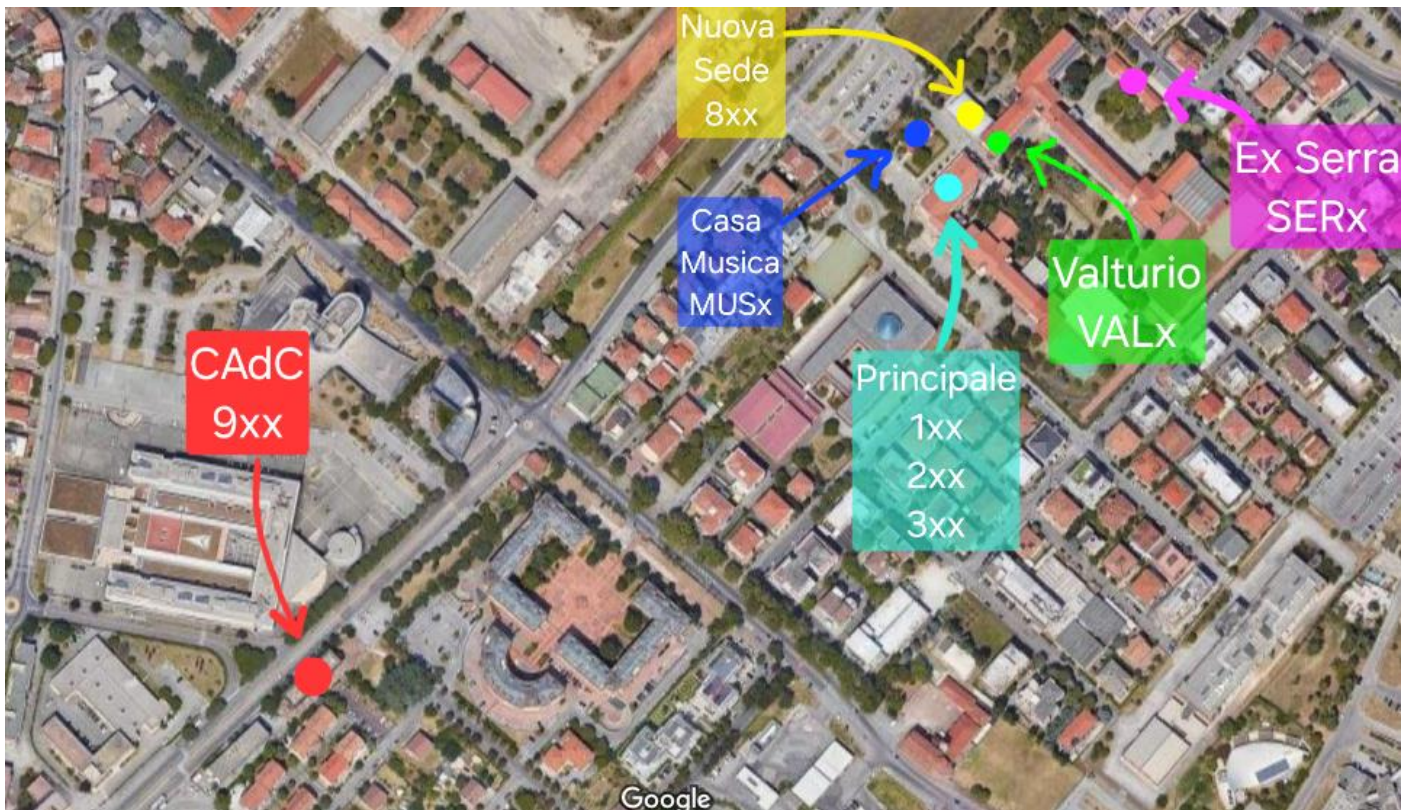

Ministero dell'Istruzione e del Merito
LICEO STATALE
"ALBERT EINSTEIN"

Indirizzi:
Liceo scientifico
Liceo scientifico
opzione scienze applicate
Liceo musicale e coreutico
sezione musicale

Dirigente Scolastico: Christian Montanari

Pratica curata da: Collaboratrice del Dirigente Scolastico con funzioni di vicaria prof.ssa Michela Clementi

Direttore S. G. A.: Francesca Paola Pedone

Indirizzo: Via Agnesi 2/b - 47923 Rimini (RN)
Sito Web: www.einsteinrimini.edu.it
Codice Meccanografico: RNPS02000L